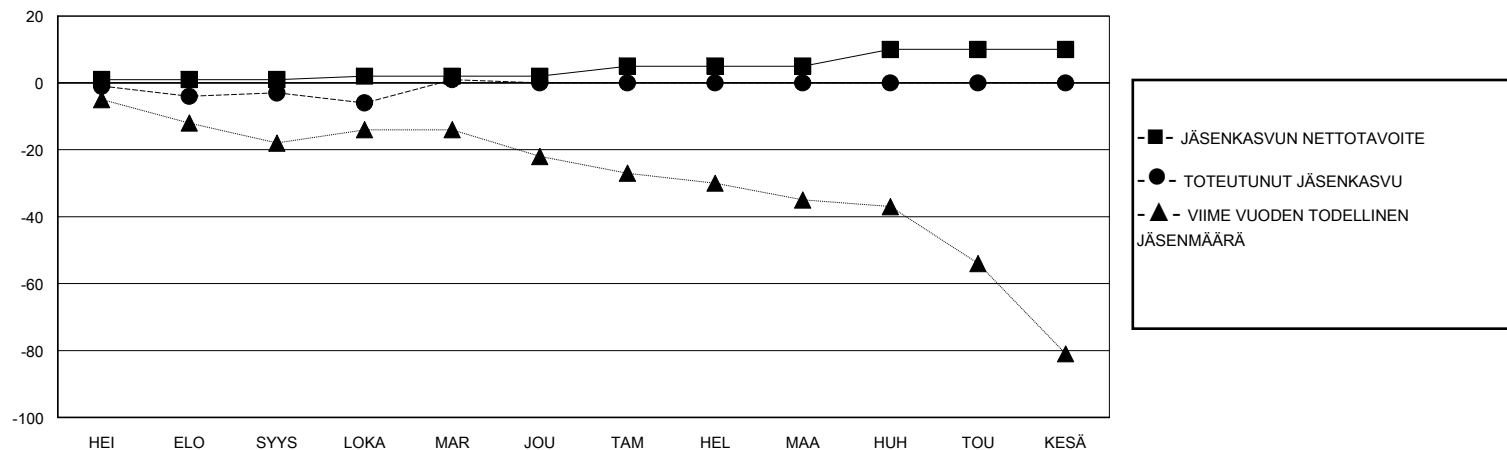

# MONTHLY MEMBERSHIP PROGRESS REPORT

District 107 O

Results as of: 11/30/2024

GMT:

SIJAINTI FINLAND

GMT VAALIPIIRI

Klubit				jäsentä			
TULOKSET 2024-2025				TULOKSET 2024-2025			
NELJÄNNES	UUDEN KLUBIN TAVOITE	UUDET KLUBIT	LOPETETUT KLUBIT	NELJÄNNES	JÄSENKASVUN NETTOTAVOITE	TOTEUTUNUT JÄSENKASVU	POISTETUT JÄSENET (mukaan lukien siirrot)
HEI/ELO/SYYS	0	0	0	HEI/ELO/SYYS	1	6	9
LOKA/MAR/JOU	0	0	0	LOKA/MAR/JOU	1	13	8
TAM/HEL/MAA	0	0	0	TAM/HEL/MAA	3	0	0
HUH/TOU/KESÄ	1	0	0	HUH/TOU/KESÄ	5	0	0

TAVOITTEET JA UUDET KLUBIT, KUMULATIIVINEN

TAVOITTEET JA JÄSENET, KUMULATIIVINEN

LAKKAUTETUT KLUBIT: 0

8 CLUBS OF 50 LISÄNNYT YHDEN TAI USEAMMAN UUTTA JÄSENTÄ

SUKUPUOLIJAKAUMA

MIES 656 (73.79%)  
NAINEN 233 (26.21%)