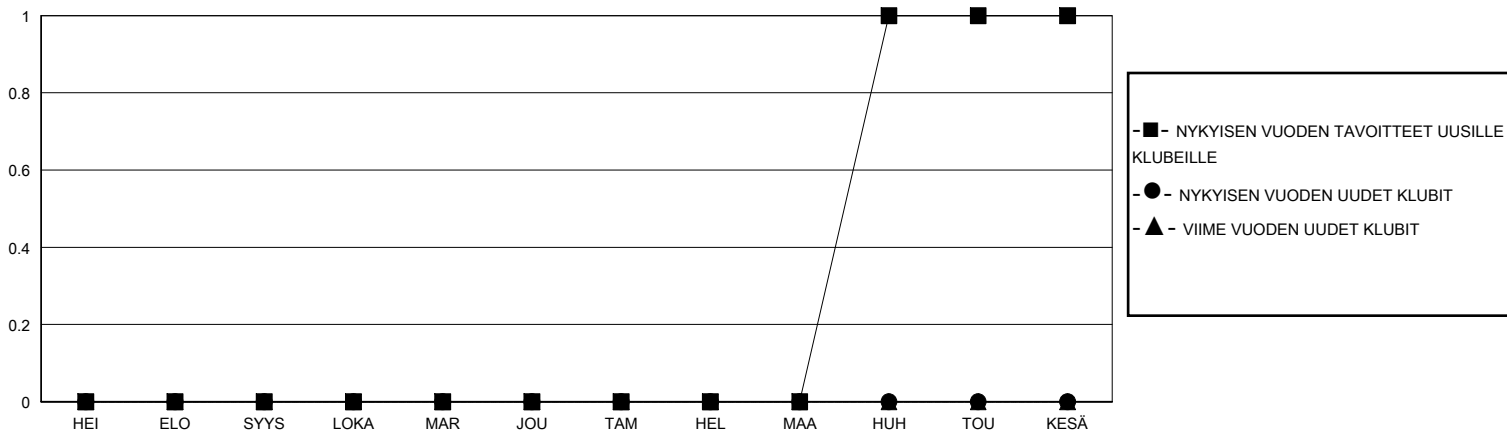

# MONTHLY MEMBERSHIP PROGRESS REPORT

District 107 O

Results as of: 11/30/2024

GMT:

SIJAINTI FINLAND

GMT VAALIPIIRI

Klubit				jäsentä			
TULOKSET 2024-2025				TULOKSET 2024-2025			
NELJÄNNES	UUDEN KLUBIN TAVOITE	UUDET KLUBIT	LOPETETUT KLUBIT	NELJÄNNES	JÄSENKASVUN NETTOTAVOITE	TOTEUTUNUT JÄSENKASVU	POISTETUT JÄSENET (mukaan lukien siirrot)
HEI/ELO/SYYS	0	0	0	HEI/ELO/SYYS	1	6	9
LOKA/MAR/JOU	0	0	0	LOKA/MAR/JOU	1	13	8
TAM/HEL/MAA	0	0	0	TAM/HEL/MAA	3	0	0
HUH/TOU/KESÄ	1	0	0	HUH/TOU/KESÄ	5	0	0

TAVOITTEET JA UUDET KLUBIT, KUMULATIIVINEN

TAVOITTEET JA JÄSENET, KUMULATIIVINEN

LAKKAUTETUT KLUBIT: 0

8 CLUBS OF 50 LISÄNNYT YHDEN TAI USEAMMAN UUTTA JÄSENTÄ

SUKUPUOLIJAKAUMA

MIES 656 (73.79%)  
NAINEN 233 (26.21%)